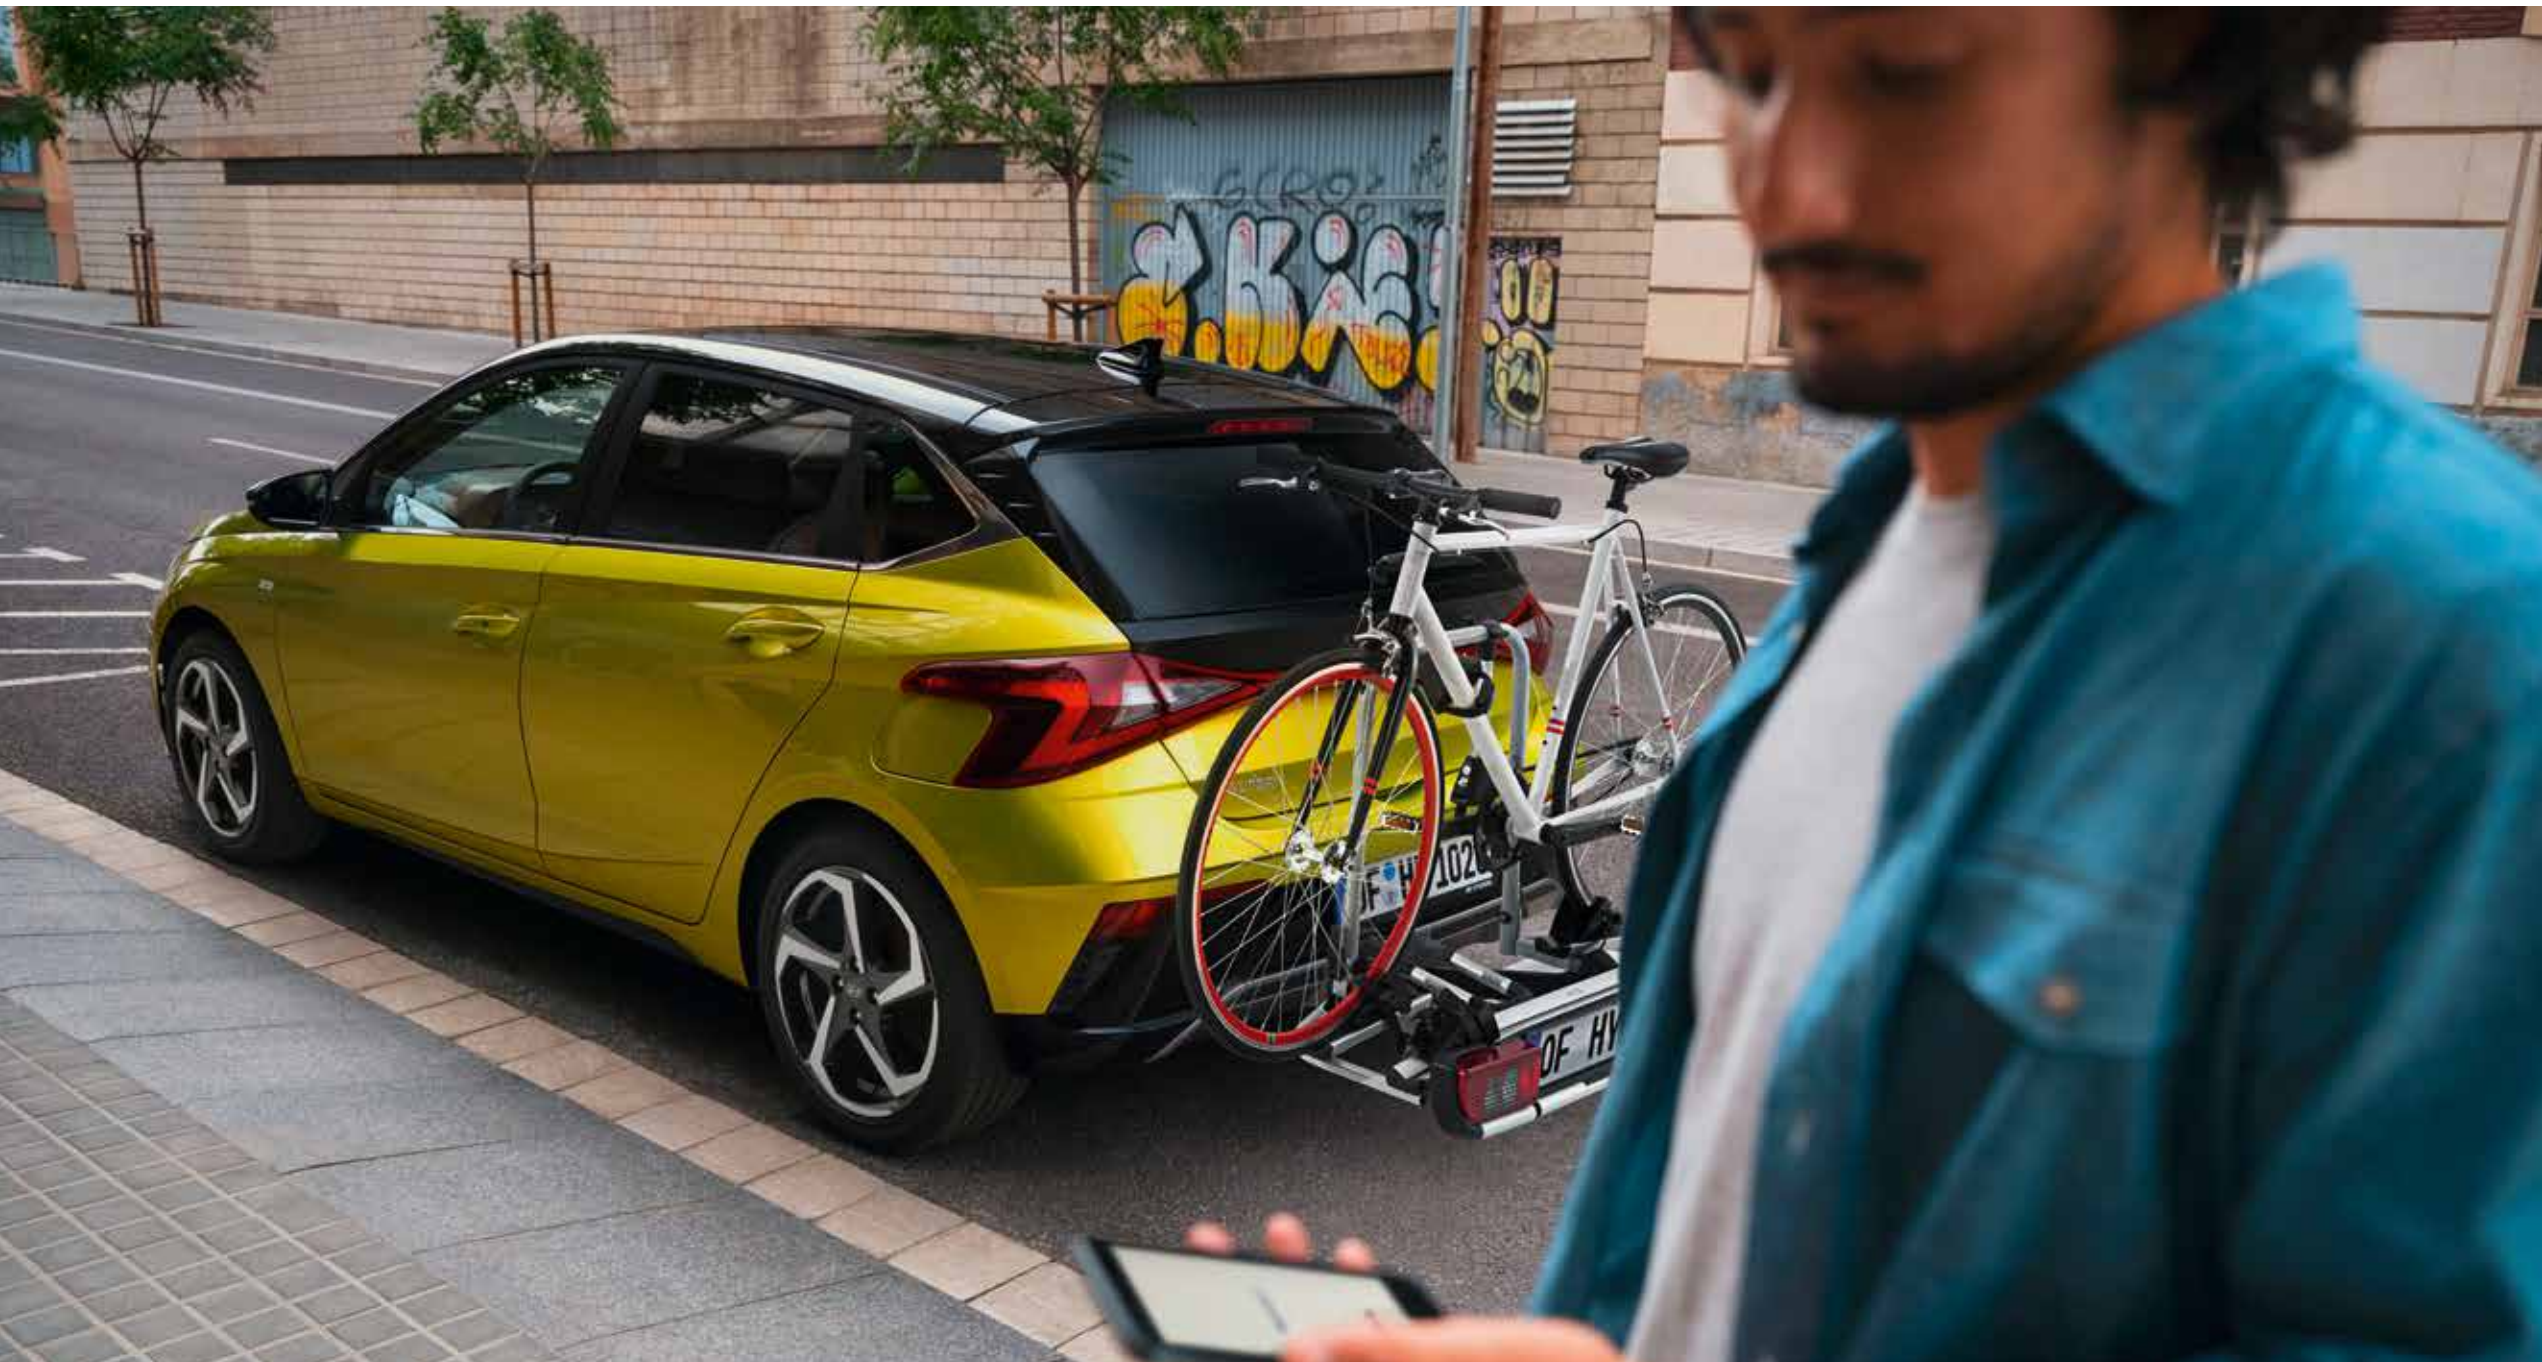

Portabicicletas para todos los enganches de remolque

Llévate contigo todo lo que necesites.

Tanto si te vas de picnic como si te vas de excursión con la bicicleta o de vacaciones en caravana, Hyundai te ofrece una solución adaptada a tus necesidades. El enganche de remolque original de Hyundai viene con un cableado de 7 o de 13 polos, depende de lo que necesites. El de 7 polos es idóneo para nuestro portabicicletas, mientras que el cableado de 13 polos te permitirá enganchar un remolque. ¡Disfrútalo!