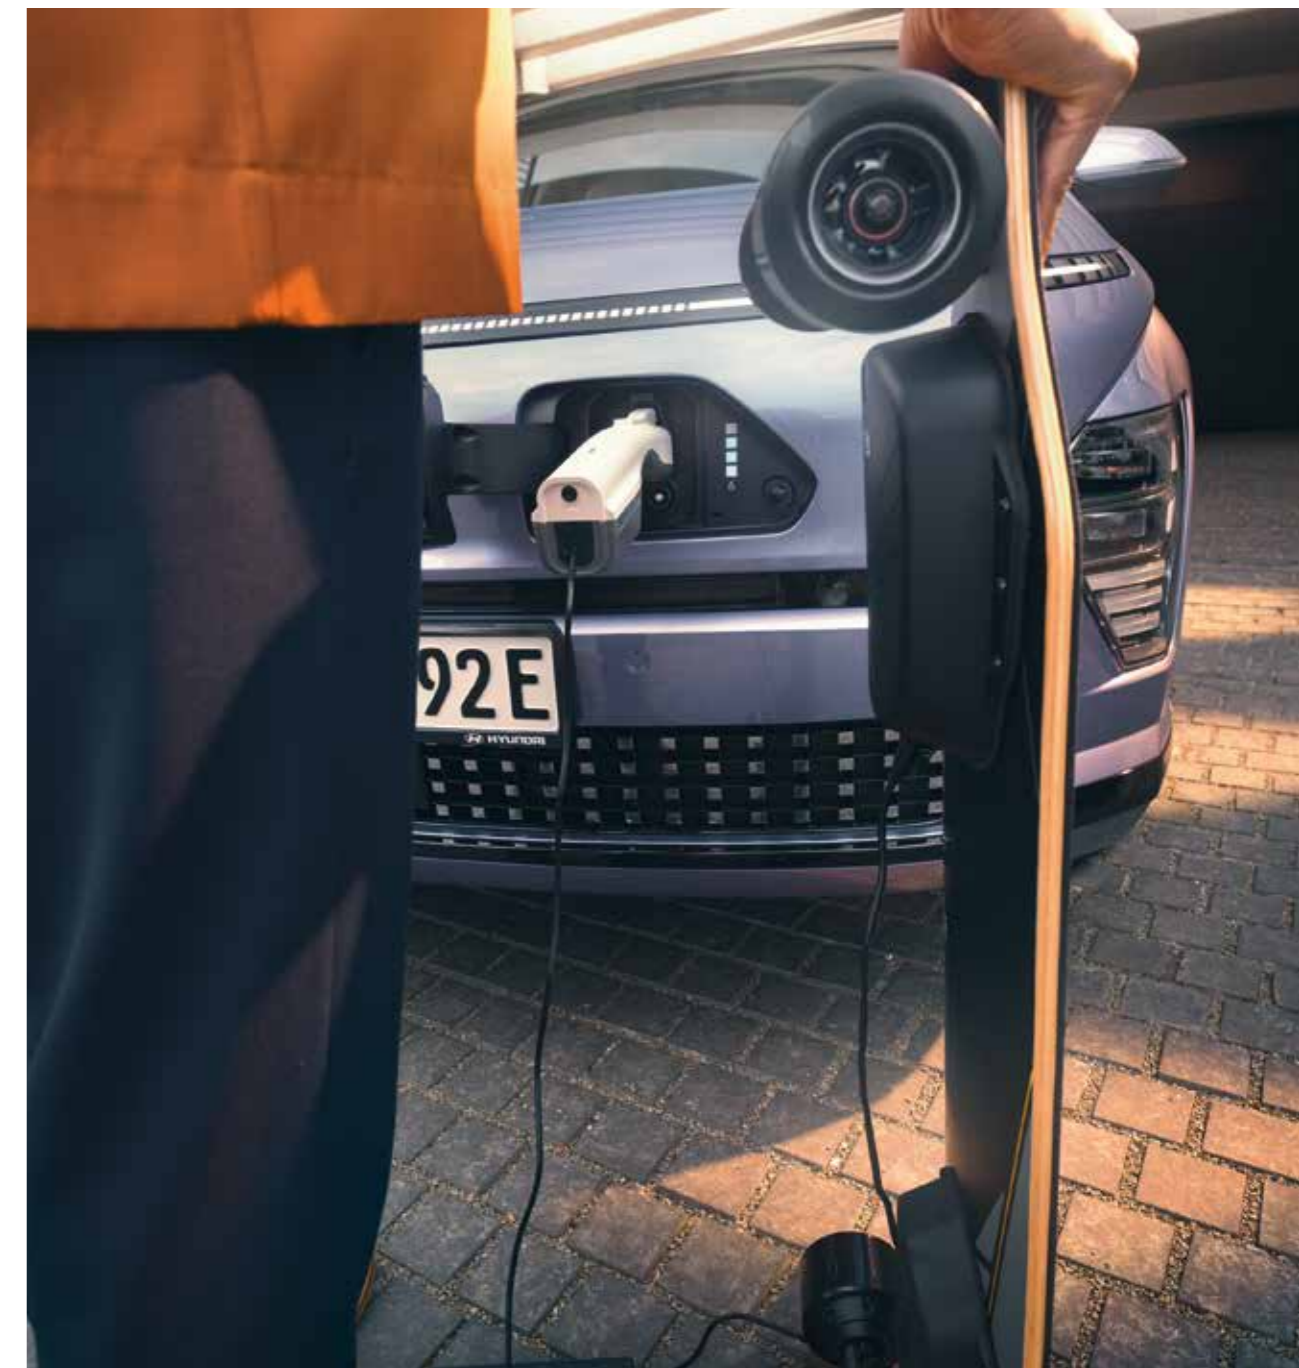

Vehicle-to-Load (V2L) Hyundai GIH68AK0U0